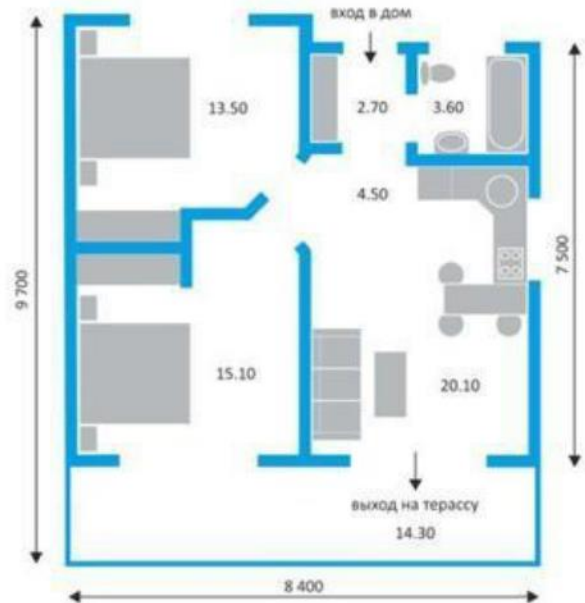

Дом "Шале"
с двумя спальнями

В доме две спальни ванная комната,
кухня - гостиная с выходом на террасу
В каждом доме есть парковка
цокольный этаж, зона барбекю

Дом 80м2

Площадь общая	80м2
Этажность	Одноэтажный дом с цоколем
Фундамент	Монолитная плита с ростверком
Силовой каркас	Монолитные железобетонные колонны
Высота помещений этажа	250 - 430 см
Материал стен	Газобетонные блоки толщиной 200 мм
Отделка стен снаружи	Утепление 50мм, декоративный камень
Отделка стен внутри	Чистовая (предчистовая)
Кровля	Мягкая черепица, коньковый аэратор
Отопление	Теплые полы
Водоснабжение	Центральный зимний водопровод
Горячее водоснабжение	Бойлер 80 л
Локальная канализация	Станция очистки АСТРА
Электроснабжение	ИЖС (15 кВт)
Отделка потолков	Натяжные, белый матовый
Отделка полов	Ламинат, керамогранит
Окна	Стеклопакеты (ламинация)
Сантехника	Ванна, унитаз, умывальник
Электрика	Чистовая (розетки, выключатели)

Дом 101.5м²

Дом "Шале"
с тремя спальнями

Площадь общая	102м ²
Этажность	Одноэтажный дом с цоколем
Фундамент	Монолитная плита с ростверком
Силовой каркас	Монолитные железобетонные колонны
Высота помещений этажа	250 - 430 см
Материал стен	Газобетонные блоки толщиной 200 мм
Отделка стен снаружи	Утепление 50мм, декоративный камень
Отделка стен внутри	Чистовая (предчистовая)
Кровля	Мягкая черепица, коньковый аэратор
Отопление	Теплые полы
Водоснабжение	Центральный зимний водопровод
Горячее водоснабжение	Бойлер 80 л
Локальная канализация	Станция очистки АСТРА
Электроснабжение	ИЖС (15 кВт)
Отделка потолков	Натяжные, белый матовый
Отделка полов	Ламинат, керамогранит
Окна	Стеклопакеты (ламинация)
Сантехника	Ванна, унитаз, умывальник
Электрика	Чистовая (розетки, выключатели)

В доме три спальни ванная комната,
кухня - гостиная с выходом на террасу
В каждом доме есть парковка
цокольный этаж, зона барбекю

Дом 102м²

Дом "Шале"
с двумя спальнями

В доме две спальни ванная комната,
кухня - гостиная с выходом на террасу
В каждом доме есть парковка
цокольный этаж, зона барбекю