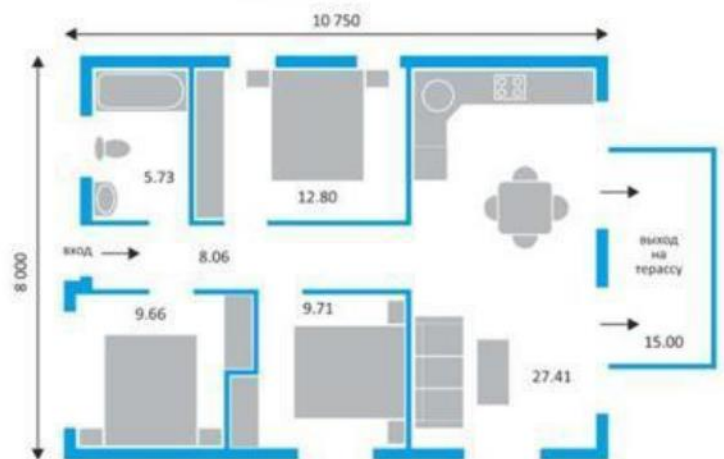

Дом "Шале"
с двумя спальнями

В доме две спальни ванная комната,
кухня - гостиная с выходом на террасу
В каждом доме есть парковка
цокольный этаж, зона барбекю

Дом 80м2

Площадь общая	80м2
Этажность	Одноэтажный дом с цоколем
Фундамент	Монолитная плита с ростверком
Силовой каркас	Монолитные железобетонные колонны
Высота помещений этажа	250 - 430 см
Материал стен	Газобетонные блоки толщиной 200 мм
Отделка стен снаружи	Утепление 50мм, декоративный камень
Отделка стен внутри	Чистовая (предчистовая)
Кровля	Мягкая черепица, коньковый аэратор
Отопление	Теплые полы
Водоснабжение	Центральный зимний водопровод
Горячее водоснабжение	Бойлер 80 л
Локальная канализация	Станция очистки АСТРА
Электроснабжение	ИЖС (15 кВт)
Отделка потолков	Натяжные, белый матовый
Отделка полов	Ламинат, керамогранит
Окна	Стеклопакеты (ламинация)
Сантехника	Ванна, унитаз, умывальник
Электрика	Чистовая (розетки, выключатели)

Дом 101.5м²

Дом "Шале"
с тремя спальнями

Площадь общая	102м ²
Этажность	Одноэтажный дом с цоколем
Фундамент	Монолитная плита с ростверком
Силовой каркас	Монолитные железобетонные колонны
Высота помещений этажа	250 - 430 см
Материал стен	Газобетонные блоки толщиной 200 мм
Отделка стен снаружи	Утепление 50мм, декоративный камень
Отделка стен внутри	Чистовая (предчистовая)
Кровля	Мягкая черепица, коньковый аэратор
Отопление	Теплые полы
Водоснабжение	Центральный зимний водопровод
Горячее водоснабжение	Бойлер 80 л
Локальная канализация	Станция очистки АСТРА
Электроснабжение	ИЖС (15 кВт)
Отделка потолков	Натяжные, белый матовый
Отделка полов	Ламинат, керамогранит
Окна	Стеклопакеты (ламинация)
Сантехника	Ванна, унитаз, умывальник
Электрика	Чистовая (розетки, выключатели)

В доме три спальни ванная комната,
кухня - гостиная с выходом на террасу
В каждом доме есть парковка
цокольный этаж, зона барбекю

Дом 102м²

Дом "Шале"
с двумя спальнями

В доме две спальни ванная комната,
кухня - гостиная с выходом на террасу
В каждом доме есть парковка
цокольный этаж, зона барбекю