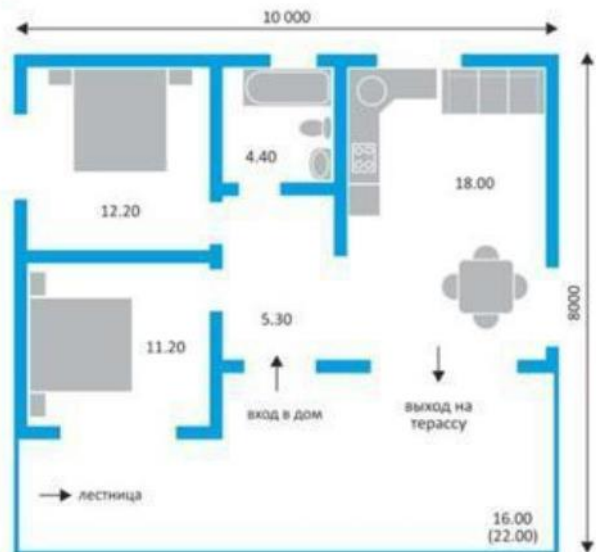

Дом "Шале"
с двумя спальнями

В доме две спальни ванная комната,
кухня - гостиная с выходом на террасу
В каждом доме есть парковка
цокольный этаж, зона барбекю

Дом 80м2

Площадь общая	80м2
Этажность	Одноэтажный дом с цоколем
Фундамент	Монолитная плита с ростверком
Силовой каркас	Монолитные железобетонные колонны
Высота помещений этажа	250 - 430 см
Материал стен	Газобетонные блоки толщиной 200 мм
Отделка стен снаружи	Утепление 50мм, декоративный камень
Отделка стен внутри	Чистовая (предчистовая)
Кровля	Мягкая черепица, коньковый аэратор
Отопление	Теплые полы
Водоснабжение	Центральный зимний водопровод
Горячее водоснабжение	Бойлер 80 л
Локальная канализация	Станция очистки АСТРА
Электроснабжение	ИЖС (15 кВт)
Отделка потолков	Натяжные, белый матовый
Отделка полов	Ламинат, керамогранит
Окна	Стеклопакеты (ламинация)
Сантехника	Ванна, унитаз, умывальник
Электрика	Чистовая (розетки, выключатели)

Дом 101.5м²

Дом "Шале"
с тремя спальнями

Площадь общая	102м ²
Этажность	Одноэтажный дом с цоколем
Фундамент	Монолитная плита с ростверком
Силовой каркас	Монолитные железобетонные колонны
Высота помещений этажа	250 - 430 см
Материал стен	Газобетонные блоки толщиной 200 мм
Отделка стен снаружи	Утепление 50мм, декоративный камень
Отделка стен внутри	Чистовая (предчистовая)
Кровля	Мягкая черепица, коньковый аэратор
Отопление	Теплые полы
Водоснабжение	Центральный зимний водопровод
Горячее водоснабжение	Бойлер 80 л
Локальная канализация	Станция очистки АСТРА
Электроснабжение	ИЖС (15 кВт)
Отделка потолков	Натяжные, белый матовый
Отделка полов	Ламинат, керамогранит
Окна	Стеклопакеты (ламинация)
Сантехника	Ванна, унитаз, умывальник
Электрика	Чистовая (розетки, выключатели)

В доме три спальни ванная комната,
кухня - гостиная с выходом на террасу
В каждом доме есть парковка
цокольный этаж, зона барбекю

Дом 102м²

Дом "Шале"
с двумя спальнями

В доме две спальни ванная комната,
кухня - гостиная с выходом на террасу
В каждом доме есть парковка
цокольный этаж, зона барбекю