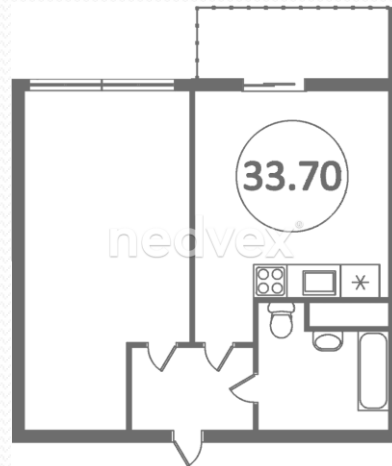

* - информация актуальна на момент публикации. Обязательно уточняйте у менеджера тел. 89384452015