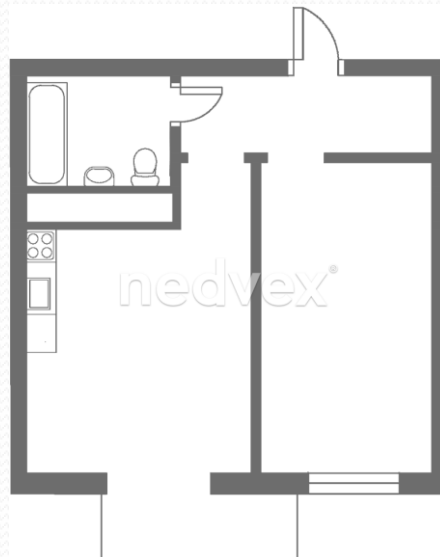

* - информация актуальна на момент публикации. Обязательно уточняйте у менеджера тел. 89384452015