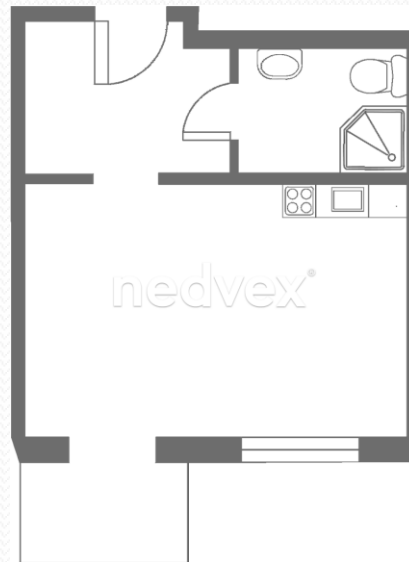

* - информация актуальна на момент публикации. Обязательно уточняйте у менеджера тел. 89384452015