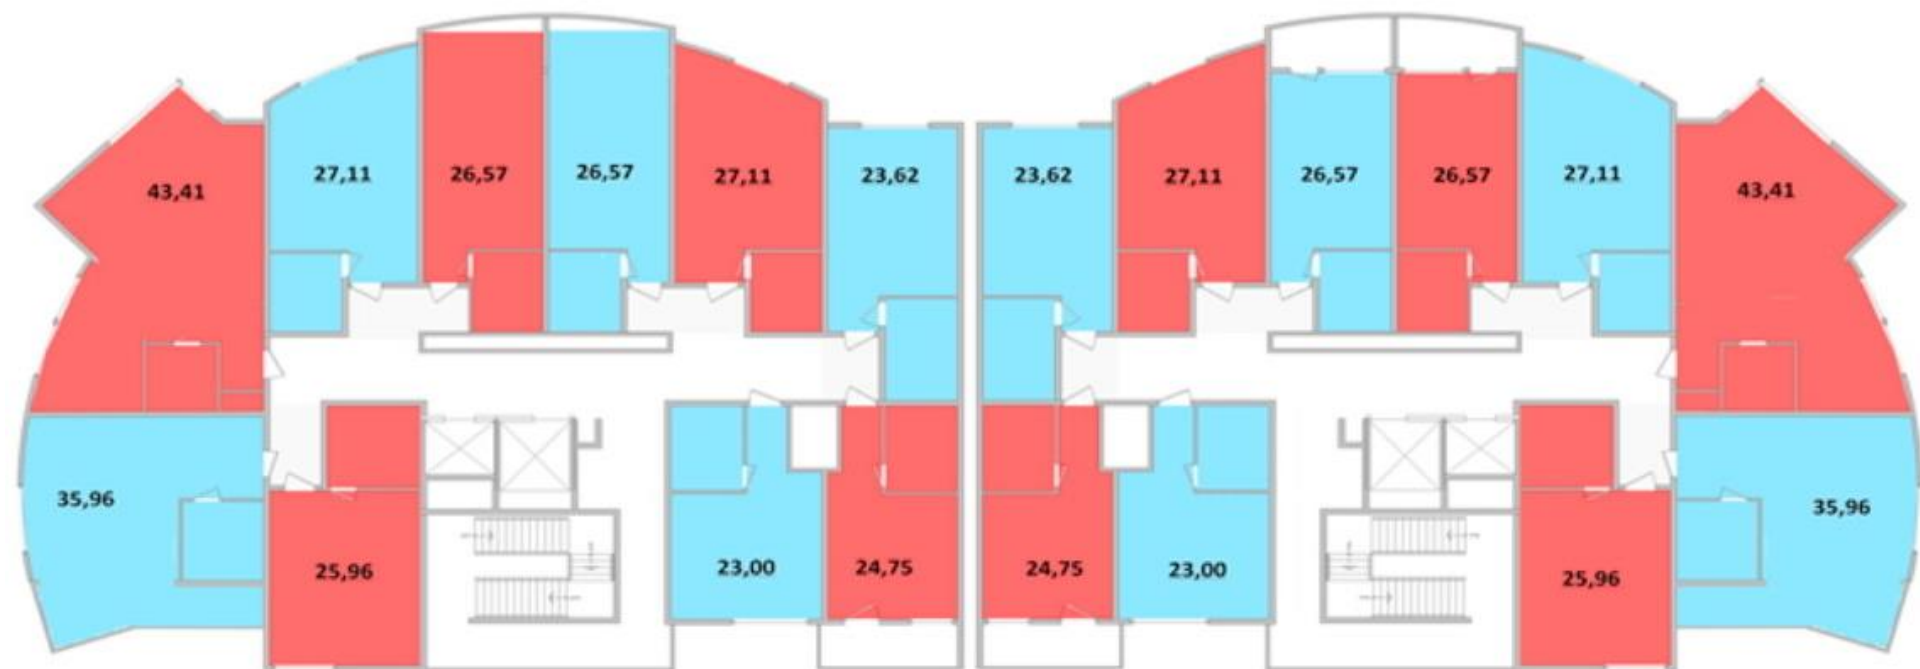

План типового этажа